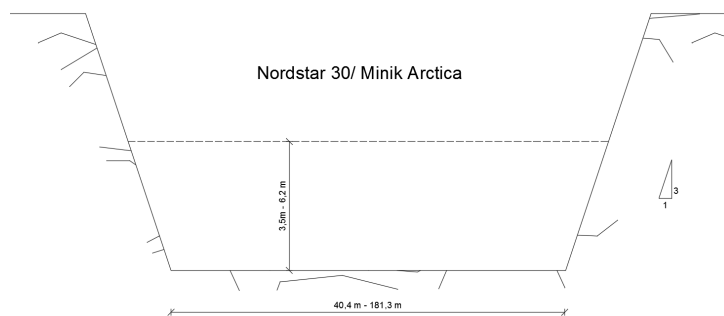

Angallannermi pineqartumi silissusissat minnerpaaffissaasa naammannissaat apequtaatillugu, ikerasaliat imatut silissuseqassapput:

Nordstar 30:  $2 \times 2 \times 10,10 \text{ m} = 40,4 \text{ m}$

Minik Arctica:  $2 \times 2 \times 45,32 \text{ m} = 181,3 \text{ m}$